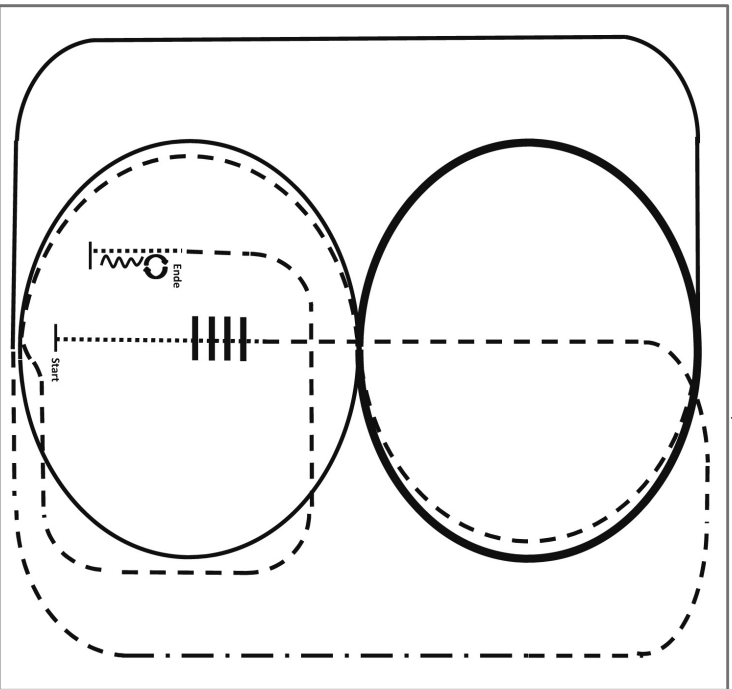

# Ranch Riding CL Novice rasseoffen

- 1.Walk
- 2.Walk over
- 3.Trot
- 4.Ext. Trot, Trot
- 5.Lope right lead
- 6.Ext. Lope circle right lead
- 7.Trot (2x ½ circle)

- 8.Lope left lead circle
- 9.Trot
- 10.Walk
- 11.Stop, Back
- 12.Turn right 180°
- 13.Turn left 180°