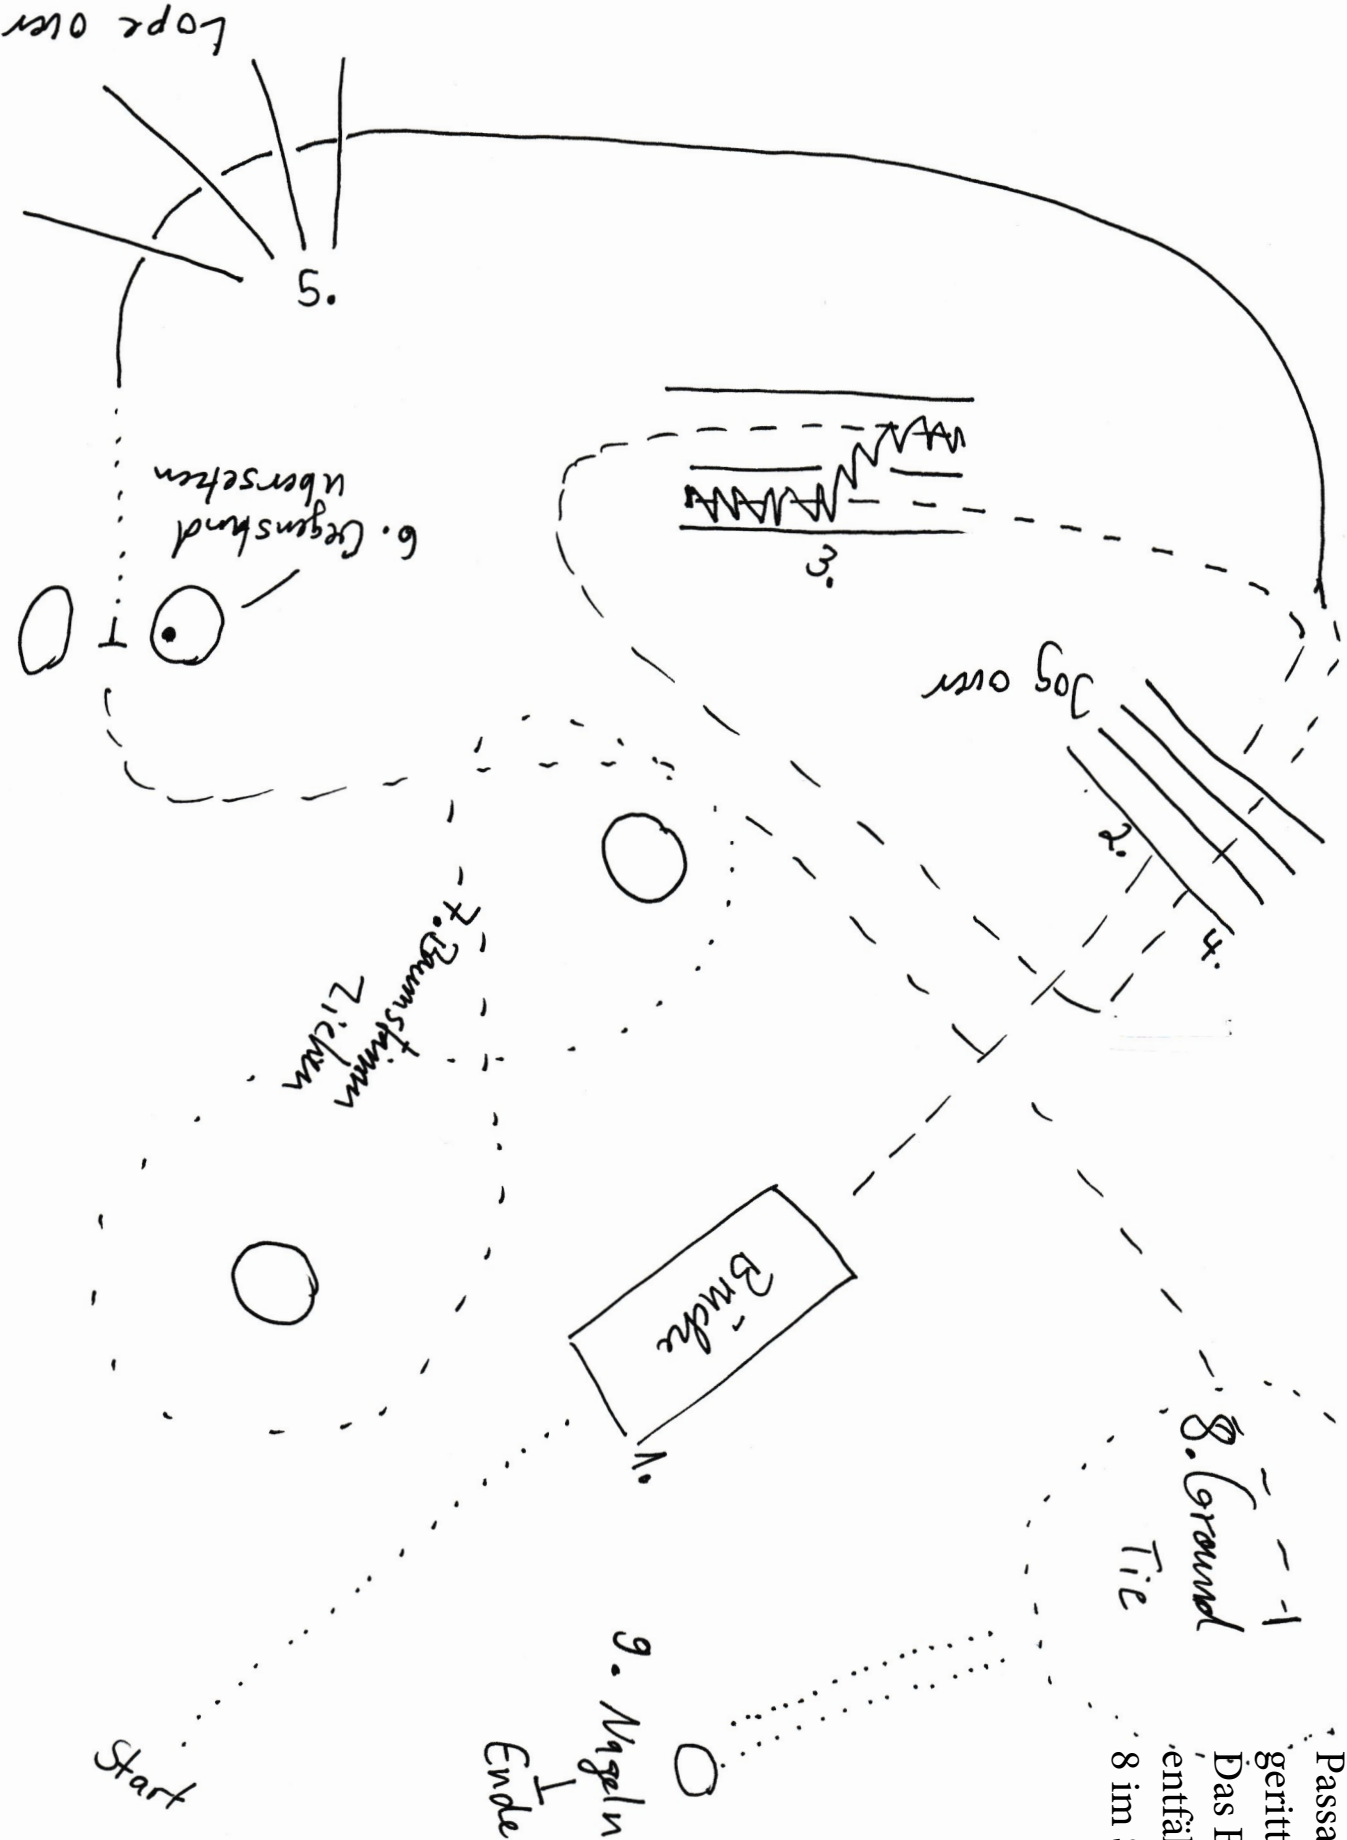

Panels

Pattern Walk Trot Trail und Ranch Trail

Im Walk Trot Trail
 werden die Galopp-
 Passagen im Trab
 geritten.
 Das Baumstammziehen
 entfällt. Es wird nur eine
 8 im Schritt geritten

Eingang